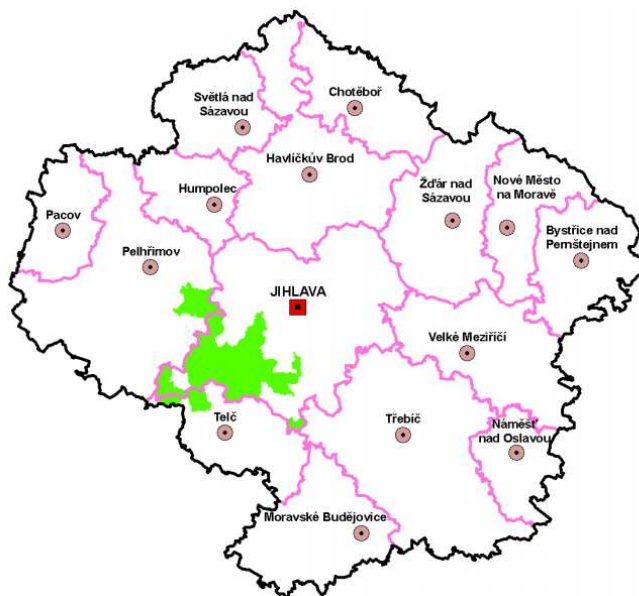

vyhlížejícími skalisky, širokými údolními s rybníky a křišťálově čistými potůčky. Celý kraj je protkán stužkami značených stezek pro milovníky pěší turistiky. Zdejší terén je vhodný k procházkám, výletům, rybaření a k celkovému tělesnému i duševnímu odpočinku. Ve vzácné

harmonii se zde spojují příležitosti pro radost všech ročních období. Vedle procházek v prosluněném letním lese je to také kouzlo jiskřivých zimních závějí.

Zdejší kraj skýtá mnoho možností především pro vyznavače bílé stopy. Pro ty, které přitahuje jiný druh sportovního vyžití a aktivního odpočinku, nabízí mikroregion celou řadu cyklistických tras, jízdu na koních, rybaření, tenis atd.

Reliéf mikroregionu je tvořen pahorkatinami, které místy přecházejí ve vrchoviny. Pro tento reliéf je typická kopcovitá krajina Českomoravské vysočiny, zvlněné plošiny v nadmořských výškách 500-700 m n. m. Na území mikroregionu pramení řeky Jihlava a Moravská Dyje.

Krajina je plná proměn v rytmu čtyř ročních období. Je kouzelná v létě, kdy se zrcadlí v hladinách rybníků. Je

barevná na podzim, kdy září zlatým listím a červenými bobulemi jeřabin. Je majestátní v zimě, pokrytá jiskřivým sněhem a veselá na jaře s rašícími poupaty. Podnebím se řadí k oblastem s chladnějším charakterem s krátkým letním obdobím.

Malebný ráz dotváří spousta

říček, potůčků, rybníků a vodních nádrží. Charakteristické jsou jehličnaté lesy vedle malých zbytků původních jedlobučin v chráněných územích na vrcholcích kopců. Nedotčená příroda je přímo určena k pěší a cyklistické turistice, množství přírodních zajímavostí a kulturně historických památek poskytuje širokou nabídku možností využití volného času.

Video o našem mikroregionu: